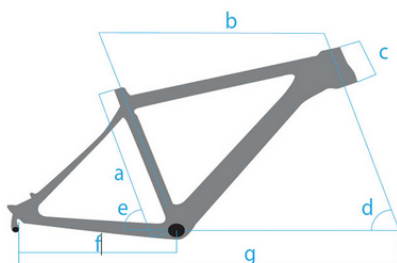

X5S+

Specifiche tecniche

Idroformato in lega di alluminio 6061 650b

SUNTOUR ZERON35-Boost-AIR LOR DS 15QLC32- 110 27.5" excursion 150mm/SUNTOUR EDGE LOR TRUNNION 205mm

FRENI SHIMANO RT-EM600, F-203MM, R-203MM

SCHWALBE Front Magic mary 27.5*2.8 / rear Hans Dampf 27.5*2.8

SHIMANO SLX RD-M7100 12 Velocità

SHIMANO 10-51T

SHIMANO E7000

SHIMANO E7000

Sensore Torque + cadenza

SHIMANO E7000

Geometrie

SIZE	S	M	L
Frame Height mma (a)	406	457	508
Top Tube Horizontal mm (b)	580	600	620
Head Tube Length mm (c)	120	120	120
Head Tube Angle (d)	67°	67°	67°
Seat Tube Angle (e)	72°	72°	72°
Rear End Length mm (f)	440	440	440
Wheel Size	27,5"	27,5"	27,5"