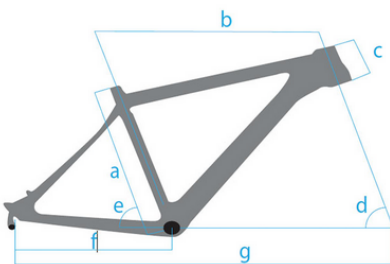

X5R+ RACE

Specifiche tecniche

Iidroformato in lega di alluminio 6061 650b

ROCK SHOX LYRIK SELECT RC 29" (27,5+) Solo Air, Black esc. 160 mm, Debon Air, BOOST / ROCK SHOX SELECT PLUS RS Super Deluxe SEL+ RT 205X65DB2 MM 320TS B2

FRENI SHIMANO XT M820 F-203mm , R-203mm

SCHWALBE Front Magic mary 27.5*2.8 / rear Hans Dampf 27.5*2.8

SHIMANO XT RD-M8100 12 Velocità

SHIMANO 10-51T

SHIMANO SC-E7000

SHIMANO E-8000

Sensore Torque + cadenza

SHIMANO BT-E8035 14Ah (500Wh)

Geometrie

SIZE	S	M	L
Frame Hight mma (a)	406	457	508
Top Tube Horizontal mm (b)	580	600	620
Head Tube Length mm (c)	120	120	120
Head Tube Angle (d)	67°	67°	67°
Seat Tube Angle (e)	72°	72°	72°
Rear End Length mm (f)	440	440	440
Wheel Size	27,5"+	27,5"+	27,5"+