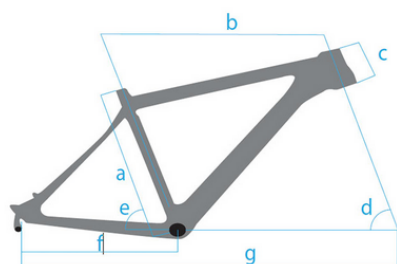

### Specifiche tecniche

Idroformato in lega di alluminio 6061 650b

ROCK SHOX 35 GOLD RL 29" Black esc. 160 mm, Solo Air, BOOST /ROCK SHOX SELECT PLUS RS Deluxe SEL+ RL 205X65DB2 MM 430TS B2

FRENI SHIMANO RT-EM600, F-203MM, R-203MM

SCHWALBE Front Magic mary 27.5\*2.8 / rear Hans Dampf 27.5\*2.8

SHIMANO SLX RD-M7100 12 Velocità

SHIMANO 10-51T

SHIMANO SC-E7000

SHIMANO E-8000

Sensore Torque + cadenza

SHIMANO BT-E8035 14Ah (500Wh)

### Geometrie

SIZE	S	M	L
Frame Hight mma (a)	406	457	508
Top Tube Horizontal mm (b)	580	600	620
Head Tube Length mm (c)	120	120	120
Head Tube Angle (d)	67°	67°	67°
Seat Tube Angle (e)	72°	72°	72°
Rear End Length mm (f)	440	440	440
Wheel Size	27,5"	27,5"	27,5"