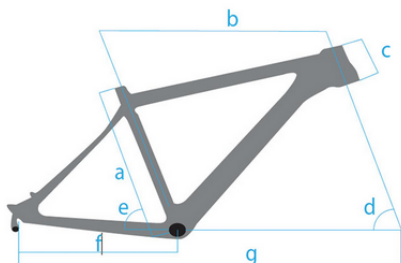

OVERLAND XT SPORT

Specifiche tecniche

Idroformato in lega di alluminio 6061 650b

SUNTOUR NEX e25 HLO 75mm

Disco idraulico SHIMANO BL-MT200 F-180mm, R-160mm

SCHWALBE Smart SAM 27.5x 2.25

SHIMANO BT-E8035 14Ah (500Wh)

SHIMANO 11-36T

SHIMANO SC-E6100

SHIMANO E-7000

Sensore Torque+cadenza

SHIMANO BT-E8035 14Ah (500Wh)

Geometrie

SIZE	S	M	L
Frame Hight mma (a)	460	500	540
Top Tube Horizontal mm (b)	580	590	600
Head Tube Length mm (c)	150	160	160
Head Tube Angle (d)	69°	69°	69°
Seat Tube Angle (e)	73°	73°	73°
Rear End Length mm (f)	475	475	475
Wheel Size	28"	28"	28"